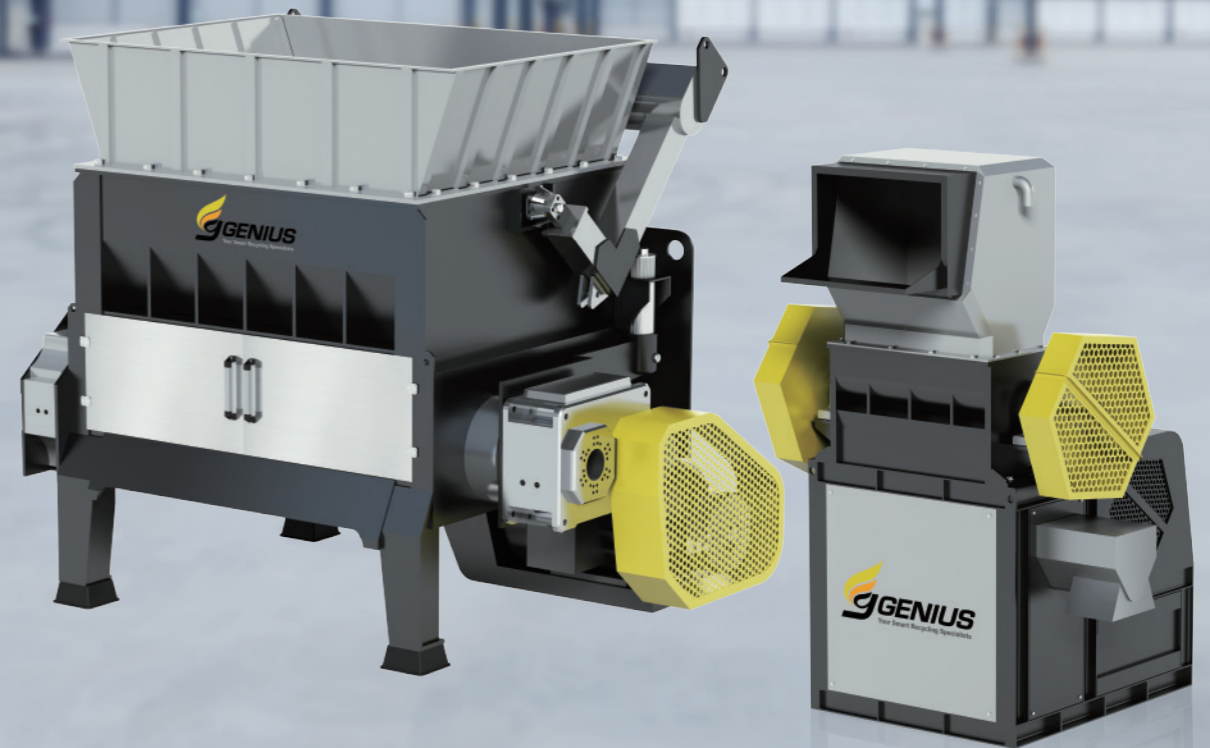

Crusher

Pipes

Packing Straps

Bottles

Stretch Film

Raffia

Agriculture Film

Model	GP-380	GP-500	GP-600	GP-800
Rotor Diameter (mm)	380	500	600	800
Rotor Lenth (mm)	500	500 ~ 1200	800 ~ 1600	1000
Entrance Size (mm)	300 x 300	500 x 1000	600 x 1000	800 x 1200
Motor	20 ~ 60 HP (15 ~ 45KW)	40 ~ 100 HP (30 ~ 75KW)	60 ~ 150 HP (45 ~ 110KW)	100 ~ 200 HP (75 ~ 150KW)
Screen Size (mm)	> 6	> 6	> 10	> 10
Capacity (Kg/Hr)	400 ~ 1200	500 ~ 1200	800 ~ 1600	1200~2000

uCloud

智慧回收
聰明選擇
YOUR

SMART

RECYCLING SPECIALISTS

Twin Shaft Shredder

Potent & Robust
Design High Torque
Low Noise
Reliable Quality

Model	KD-280	KD-430	KD-520	KD-750
Rotor Diameter (mm)	Φ 280	Φ 430	Φ 520	Φ 750
Rotor Blade (pc)	20t x 15 ~ 40	40t x 20 ~ 30	50t x 26 ~ 32	50 / 75t x 30 / 20
Chamber (mm)	470 x 300 ~ 800	750 x 850 ~ 1250	870 x 1300 ~ 1600	1500 x 1450
Shaft Speed (RPM)	13 ~ 14	14.5	14.5	10
Motor	7.5 ~ 20HP (5.5 ~ 15kW)	15HP x 2 ~ 30HP x 2 (11kW x 2 ~ 22kW x 2)	50HP x 2 ~ 60HP x 2 (37kW x 2 ~ 45kW x 2)	150 ~ 250HP (110 ~ 200kW)