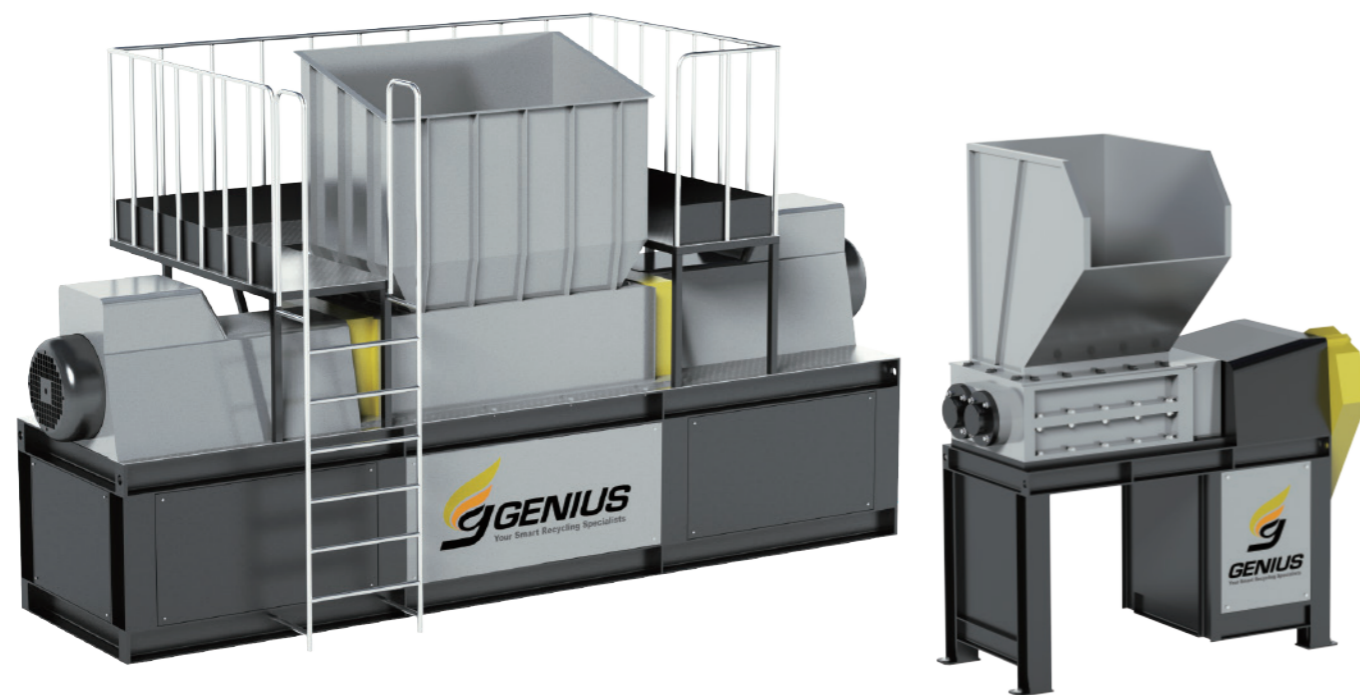

Crusher

Pipes

Packing Straps

Bottles

Stretch Film

Raffia

Agriculture Film

Model	GP-380	GP-500	GP-600	GP-800
Rotor Diameter (mm)	380	500	600	800
Rotor Lenth (mm)	500	500 ~ 1200	800 ~ 1600	1000
Entrance Size (mm)	300 x 300	500 x 1000	600 x 1000	800 x 1200
Motor	20 ~ 60 HP (15 ~ 45KW)	40 ~ 100 HP (30 ~ 75KW)	60 ~ 150 HP (45 ~ 110KW)	100 ~ 200 HP (75 ~ 150KW)
Screen Size (mm)	> 6	> 6	> 10	> 10
Capacity (Kg/Hr)	400 ~ 1200	500 ~ 1200	800 ~ 1600	1200~2000

uCloud

智慧回收
聰明選擇
YOUR

SMART

RECYCLING SPECIALISTS

Twin Shaft Shredder

Potent & Robust
Design High Torque
Low Noise
Reliable Quality

Model	KD-280	KD-430	KD-520	KD-750
Rotor Diameter (mm)	Φ 280	Φ 430	Φ 520	Φ 750
Rotor Blade (pc)	20t x 15 ~ 40	40t x 20 ~ 30	50t x 26 ~ 32	50 / 75t x 30 / 20
Chamber (mm)	470 x 300 ~ 800	750 x 850 ~ 1250	870 x 1300 ~ 1600	1500 x 1450
Shaft Speed (RPM)	13 ~ 14	14.5	14.5	10
Motor	7.5 ~ 20HP (5.5 ~ 15kW)	15HP x 2 ~ 30HP x 2 (11kW x 2 ~ 22kW x 2)	50HP x 2 ~ 60HP x 2 (37kW x 2 ~ 45kW x 2)	150 ~ 250HP (110 ~ 200kW)