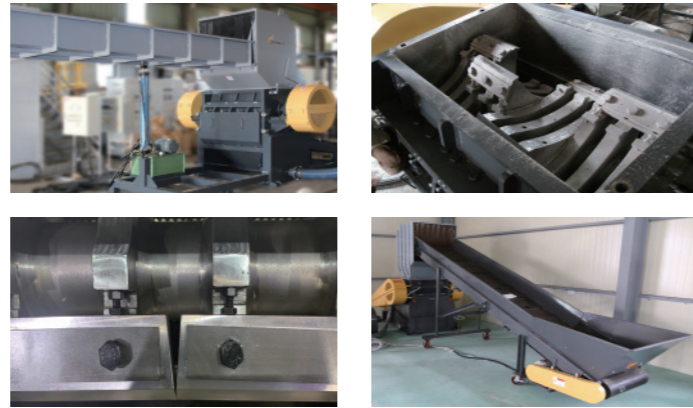

Crusher

Pipes

Packing Straps

Bottles

Stretch Film

Raffia

Agriculture Film

Model	GP-380	GP-500	GP-600	GP-800
Rotor Diameter (mm)	380	500	600	800
Rotor Lenth (mm)	500	500 ~ 1200	800 ~ 1600	1000
Entrance Size (mm)	300 x 300	500 x 1000	600 x 1000	800 x 1200
Motor	20 ~ 60 HP (15 ~ 45KW)	40 ~ 100 HP (30 ~ 75KW)	60 ~ 150 HP (45 ~ 110KW)	100 ~ 200 HP (75 ~ 150KW)
Screen Size (mm)	> 6	> 6	> 10	> 10
Capacity (Kg/Hr)	400 ~ 1200	500 ~ 1200	800 ~ 1600	1200~2000

uCloud

智慧回收
聰明選擇
YOUR

SMART

RECYCLING SPECIALISTS

Twin Shaft Shredder

Potent & Robust
Design High Torque
Low Noise
Reliable Quality

Model	KD-280	KD-430	KD-520	KD-750
Rotor Diameter (mm)	Φ 280	Φ 430	Φ 520	Φ 750
Rotor Blade (pc)	20t x 15 ~ 40	40t x 20 ~ 30	50t x 26 ~ 32	50 / 75t x 30 / 20
Chamber (mm)	470 x 300 ~ 800	750 x 850 ~ 1250	870 x 1300 ~ 1600	1500 x 1450
Shaft Speed (RPM)	13 ~ 14	14.5	14.5	10
Motor	7.5 ~ 20HP (5.5 ~ 15kW)	15HP x 2 ~ 30HP x 2 (11kW x 2 ~ 22kW x 2)	50HP x 2 ~ 60HP x 2 (37kW x 2 ~ 45kW x 2)	150 ~ 250HP (110 ~ 200kW)